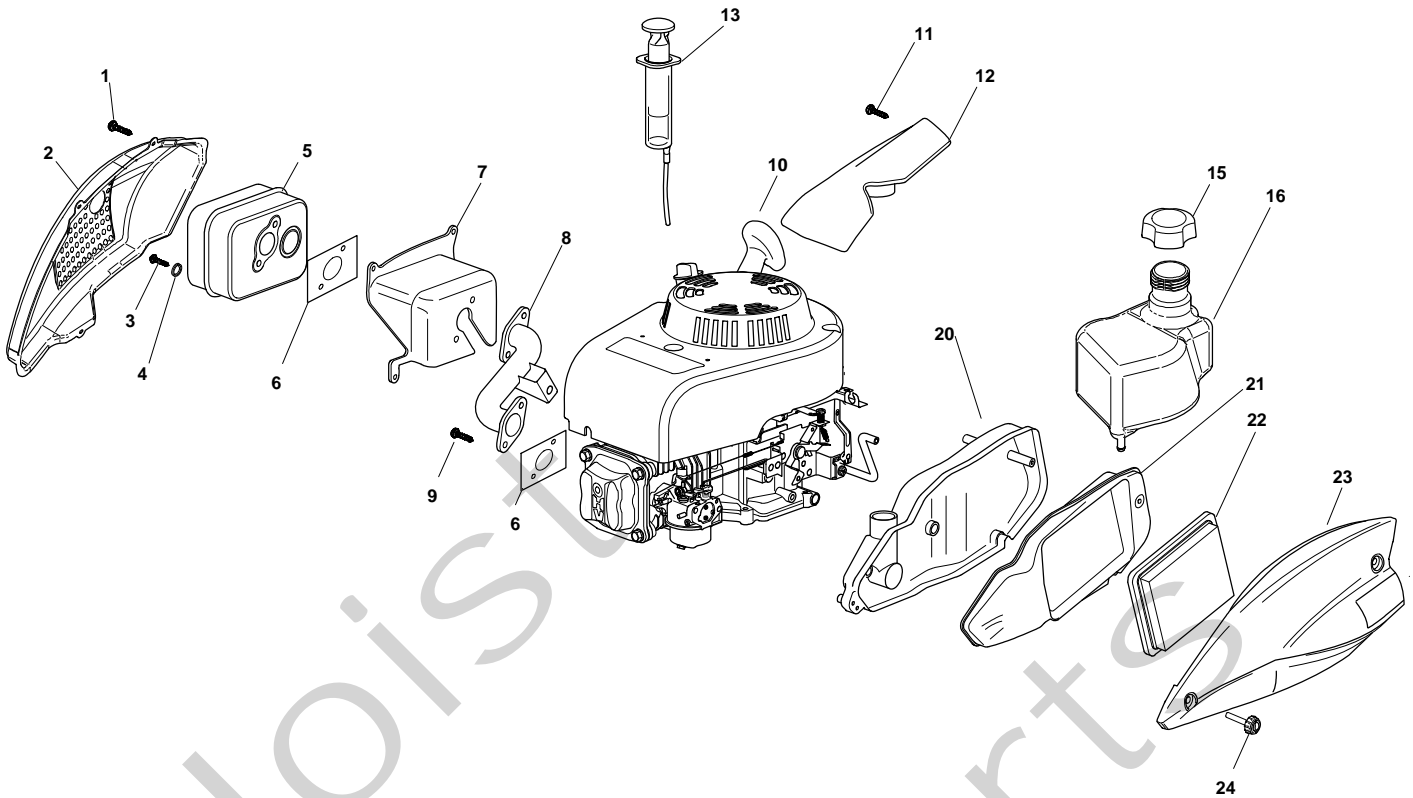

Pos. Fig.	Antal Quantity	Art No Part No	Benämning	Description	Anmärkning Notes
1	3	12735111/0	Skruv	Screw	
2	1	322601005/0	Ljuddämparskydd	Muffler Protection	
3	2	112689590/0		Screw	
4	2	12582100/0	Låsbricka	Washer	
5	1	118550269/0	Ljuddämpare	Muffler	
6	2	118550270/0	Packning	Muffler Gasket	
7	1	381750101/0	Skydd	Guard	
8	1	118738233/0	Avgasrör	Exhaust Tube	
9	3	12735599/0	Skruv	Screw	
10	1	118550410/0	Motor kpl	Engine	
11	2	12728700/0	Skruv	Screw	
12	1	322785269/0	Kåpa	Cover	
13	1	18718000/0	Oljepump	Syringe	
15	1	27790000/1	Lock	Cap	
16	1	322735150/0	Tank	Tank	
20	1	322785268/0	Luftfilterhus	Air Cleaner Base	
21	1	322785267/0	Kåpa	Cover	
22	1	118550257/0	Luftfilter	Air Filter	
23	1	322109746/0	Luftfilterlock	Air Cleaner Cover	
24	2	381004362/0	Skruv	Screw