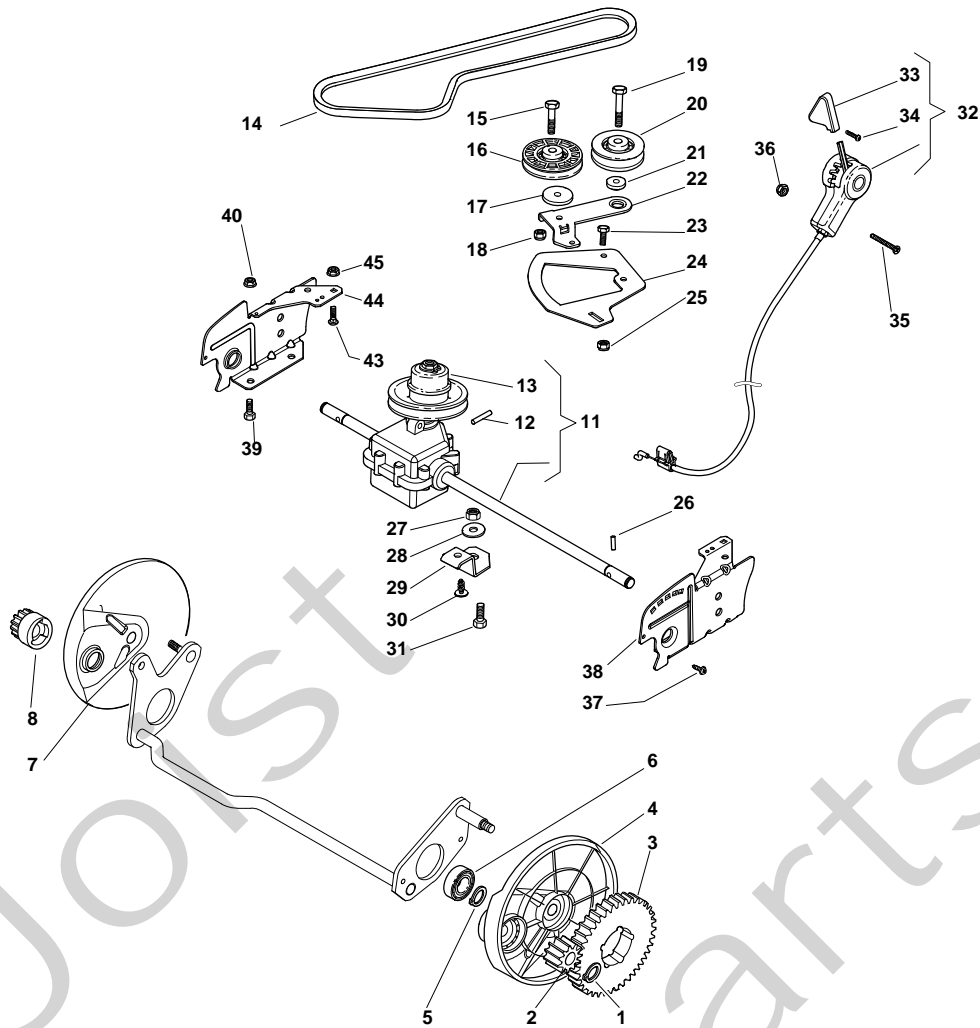

Pos. Fig.	Antal Quantity	Art No Part No	Benämning	Description	Anmärkning Notes
1	2	12608600/0	Låsring	Snap Ring	
2	1	22570120/1	Drev	Pinion L	
3	2	22120105/1	Ringdrev	Ring Gear	
4	1	22600092/0	Hjulskydd	Protection, R Wheel	
5	2	12608600/0	Låsring	Snap Ring	
6	2	19216035/0	Lager	Bearing	
7	1	22600093/0	Hjulskydd	Protection, L Wheel	
8	1	22570110/1	Drev	Pinion R	
11	1	181003098/1	Transmission	Gear Box	
12	1	12645700/0	Stift	Pin	
13	1	122601925/0	Remskiva	Pulley	
14	1	35064010/0	Drivrem	Belt	
15	1	12674701/0	Skruv	Screw	
16	1	22601914/0	Spännrulle	Pulley	
17	1	22680009/0	Bricka	Washer	
18	1	12154510/0	Mutter	Nut	
19	1	12689500/0	Skruv	Screw	
20	1	22601915/0	Spännrulle	Pulley	
21	1	12793102/0	Skruv	Screw	
21	1	22671656/0	Distans	Washer	
22	1	22320007/0	Spännarm	Lever	
23	1	12791011/0	Skruv	Screw	
24	1	22806629/0	Fäste	Support	
25	2	12154510/0	Mutter	Nut	
26	2	22753000/0	Stift	Pin	
27	1	12155000/0	Mutter	Nut	
28	1	12523060/0	Bricka	Washer	
29	1	22551655/0	Fäste	Support	
30	1	12728704/0	Skruv	Screw	
31	1	12793102/0	Skruv	Screw	
32	1	81007112/0	Variatorreglage	Cable, Speed Drive Control