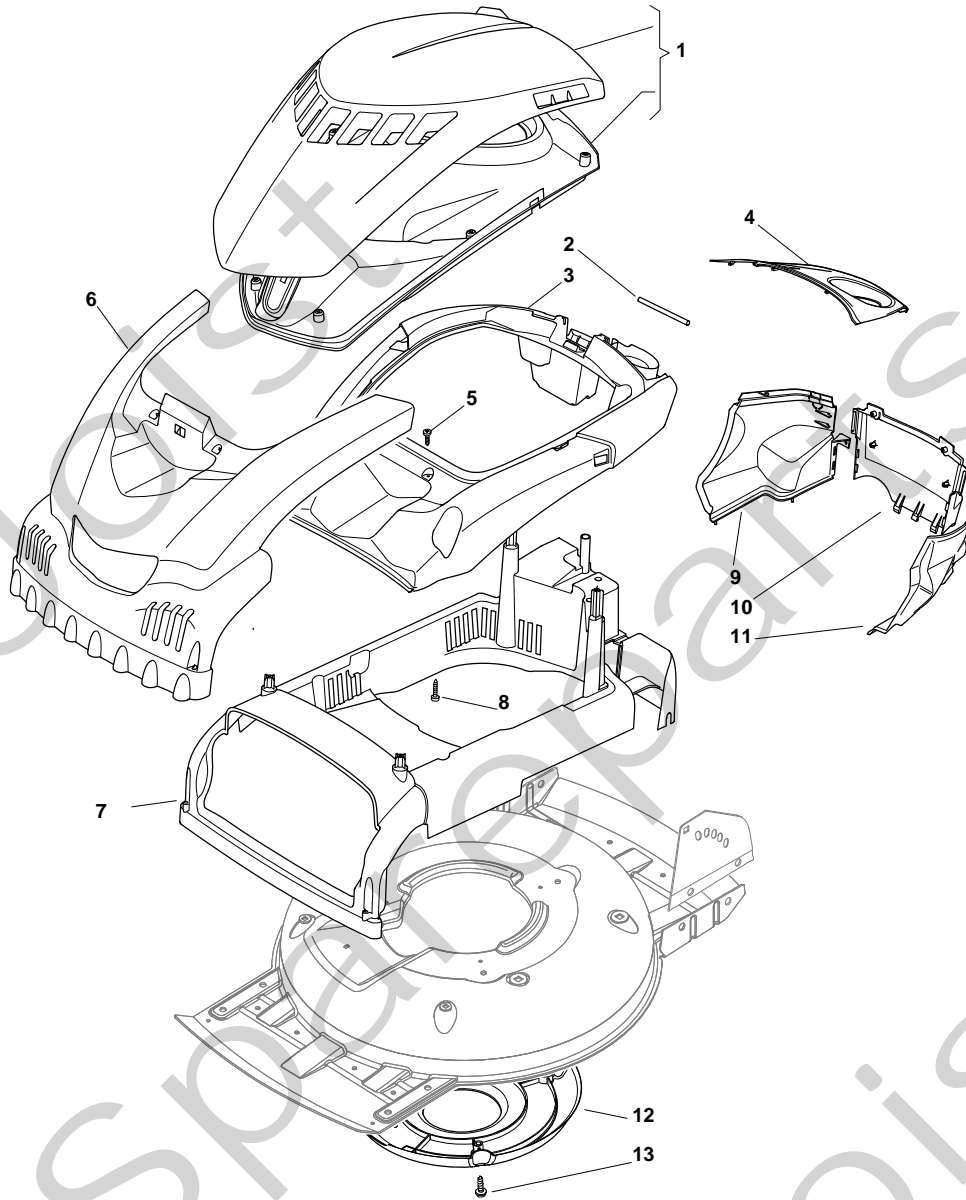

MULTICLIP 50 4S SILENT RENTAL - Model Year 2009

Pos. Fig.	Antal Quantity	Art No Part No	Benämning	Description	Anmärkning Notes
1	1	381119702/0	Kípa-övre	Cover, Upper Grey	
2	1	122517861/0	Sprint	Pin	
3	1	322109801/0	Kípa-övre	Cover, Upper Yellow	
3	1	322109801/0	Kípa-övre	Cover, Upper Yellow	Stiga
4	1	322109745/0	Kípa-grí	Cover, Grey	
5	6	112728706/0	Skruv	Screw	
6	1	322109804/0	Frontkípa-gul	Mask, Yellow	Stiga
6	1	322109804/0	Frontkípa-gul	Mask, Yellow	
7	1	322109802/0	Kípa-undre	Cover, Lower Yellow	
7	1	322109802/0	Kípa-undre	Cover, Lower Yellow	Stiga
8	2	112728696/0	Skruv	Screw	
9	1	322109799/0	Kípa-bakre, grí	Rear Cover, Grey	
10	1	322109798/0	Kípa-bakre, grí	Rear Cover, Grey	
11	1	322109800/0	Kípa-bakre, grí	Rear Cover, Grey	
12	1	322060227/0	Skydd	Protection	
13	3	12728530/0	Skruv	Screw