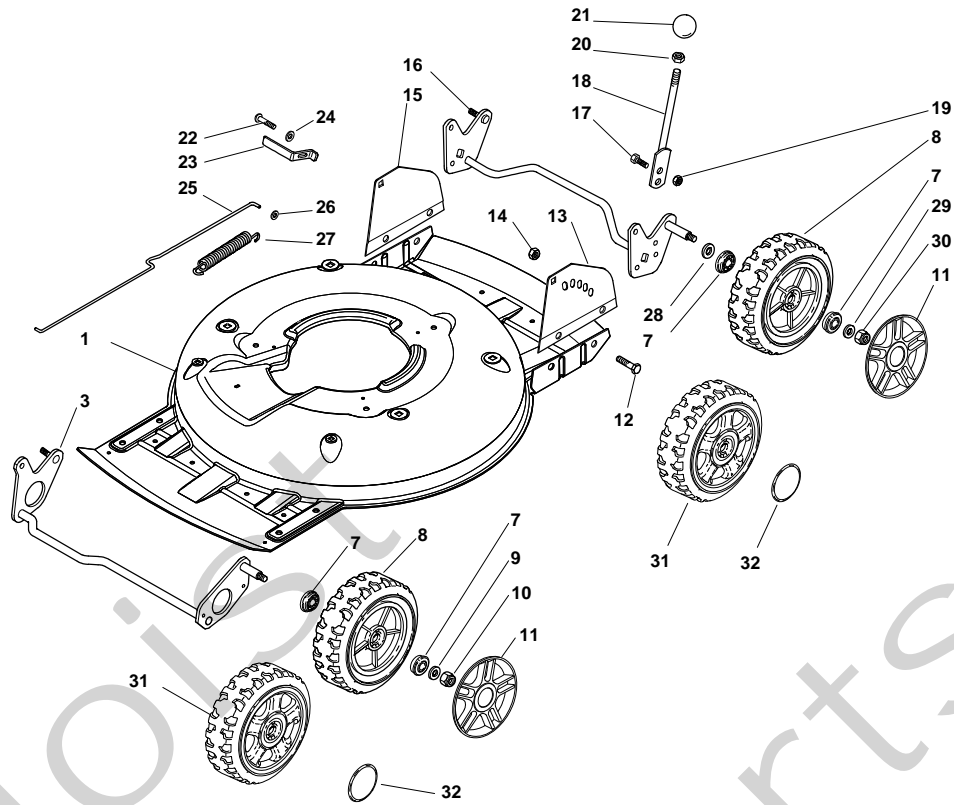

Genuine Spare Parts

**MULTICLIP 50 4S
SILENT RENTAL**

MULTICLIP 50 4S SILENT RENTAL - Model Year 2009

Pos. Fig.	Antal Quantity	Art No Part No	Benämning	Description	Anmärkning Notes
1	1	81002909/1	Chassi	Deck Grey	
3	1	81002849/0	Hjulaxel	Axle, Front Wheels	
7	8	22122200/0	Kullager	Bearing	
8	4	81007343/0	Hjul	Wheel	
9	2	12369500/0	Bricka	Washer	
10	2	12155000/0	Mutter	Nut	
11	4	22110492/0	Navkapsel	Hub Cap Grey	
12	4	12791011/0	Skruv	Screw	
13	1	81545105/0	Platta-vä	Left Plate	
14	4	12154510/0	Mutter	Nut	
15	1	81545104/0	Platta-hö	Right Plate	
16	1	81002851/0	Hjulaxel	Axle, Rear Wheels	
17	2	12789000/0	Skruv	Screw	
18	1	81003323/0	Höjdställn.spak	Lever, Height Adjustment	
19	2	12154330/0	Mutter	Nut	
20	1	12293200/0	Mutter	Nut	
21	1	22399812/0	Knopp	Knob	
22	2	12735661/0	Skruv	Screw	
23	2	22551529/0	Hjulrensare	Plate	
24	2	12521330/0	Bricka	Washer	
25	1	22033329/0	Höjdställn.stång	Rod, Height Adjustment Control	
26	2	12604899/0	Låsbricka	Crown Fastener	
27	1	22446184/0	Fjäder	Spring	
28	2	12530150/0	Bricka	Washer	
29	2	12521350/0	Bricka	Washer	
30	2	12155000/0	Mutter	Nut	
31	4	81007382/0	Hjul	Wheel	
32	4	22110419/0	Navkapsel-svart	Hub Cap	