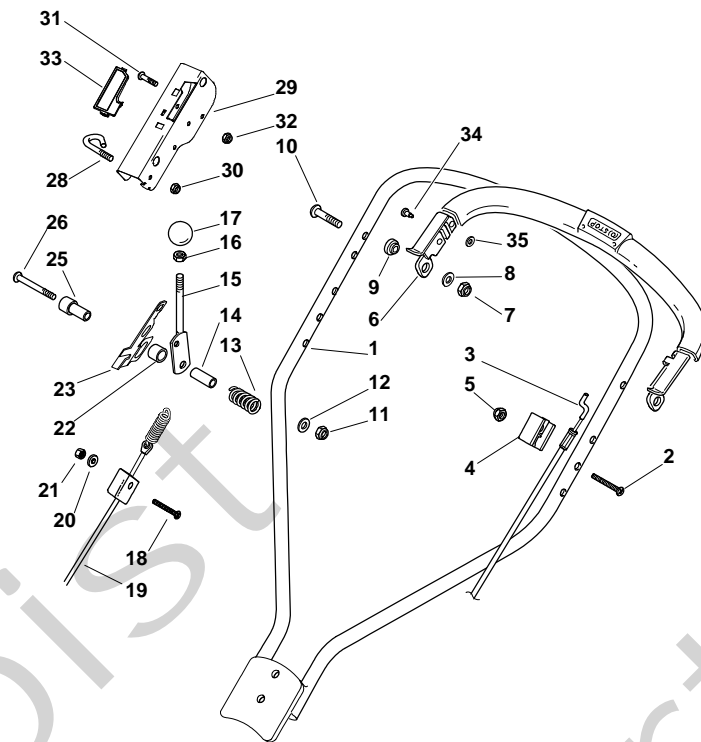

Genuine Spare Parts

**MULTICLIP 50 4S
SILENT RENTAL**

MULTICLIP 50 4S SILENT RENTAL - Model Year 2009

Pos. Fig.	Antal Quantity	Art No Part No	Benämning	Description	Anmärkning Notes
1	1	81002909/1	Chassi	Deck Grey	
3	1	81002849/0	Hjulaxel	Axle, Front Wheels	
7	8	22122200/0	Kullager	Bearing	
8	4	81007343/0	Hjul	Wheel	
9	2	12369500/0	Bricka	Washer	
10	2	12155000/0	Mutter	Nut	
11	4	22110492/0	Navkapsel	Hub Cap Grey	
12	4	12791011/0	Skruv	Screw	
13	1	81545105/0	Platta-vä	Left Plate	
14	4	12154510/0	Mutter	Nut	
15	1	81545104/0	Platta-hö	Right Plate	
16	1	81002851/0	Hjulaxel	Axle, Rear Wheels	
17	2	12789000/0	Skruv	Screw	
18	1	81003323/0	Höjdställn.spak	Lever, Height Adjustment	
19	2	12154330/0	Mutter	Nut	
20	1	12293200/0	Mutter	Nut	
21	1	22399812/0	Knopp	Knob	
22	2	12735661/0	Skruv	Screw	
23	2	22551529/0	Hjulrensare	Plate	
24	2	12521330/0	Bricka	Washer	
25	1	22033329/0	Höjdställn.stång	Rod, Height Adjustment Control	
26	2	12604899/0	Låsbricka	Crown Fastener	
27	1	22446184/0	Fjäder	Spring	
28	2	12530150/0	Bricka	Washer	
29	2	12521350/0	Bricka	Washer	
30	2	12155000/0	Mutter	Nut	
31	4	81007382/0	Hjul	Wheel	
32	4	22110419/0	Navkapsel-svart	Hub Cap	