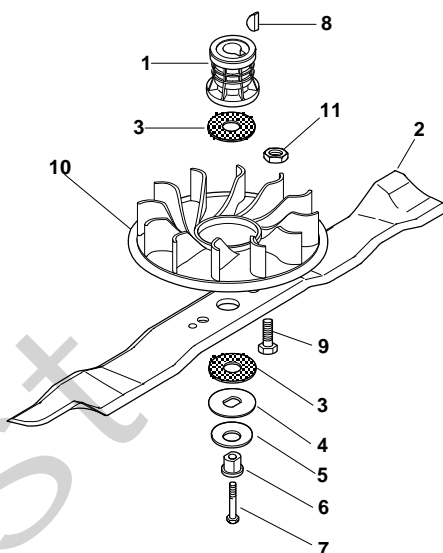

Pos. Fig.	Antal Quantity	Art No Part No	Benämning	Description	Anmärkning Notes
1	1	22465611/0	Nav	Hub	
2	1	181004148/0	Kniv	Blade	
3	2	22672110/1	Friktionsbricka	Clutch Washer	
4	1	22672105/0	Bricka	Washer	
5	1	12508120/0	Tallriksbricka	Cupped Spring	
6	1	22041940/0	Bussning	Clutch Bush	
7	1	12736850/0	Skruv	Screw	
8	1	12139100/0	Kil	Key	
9	2	12791400/0	Skruv	Screw	
10	1	322465635/0	Fläkt	Hub Fan	
11	2	12154510/0	Mutter	Nut