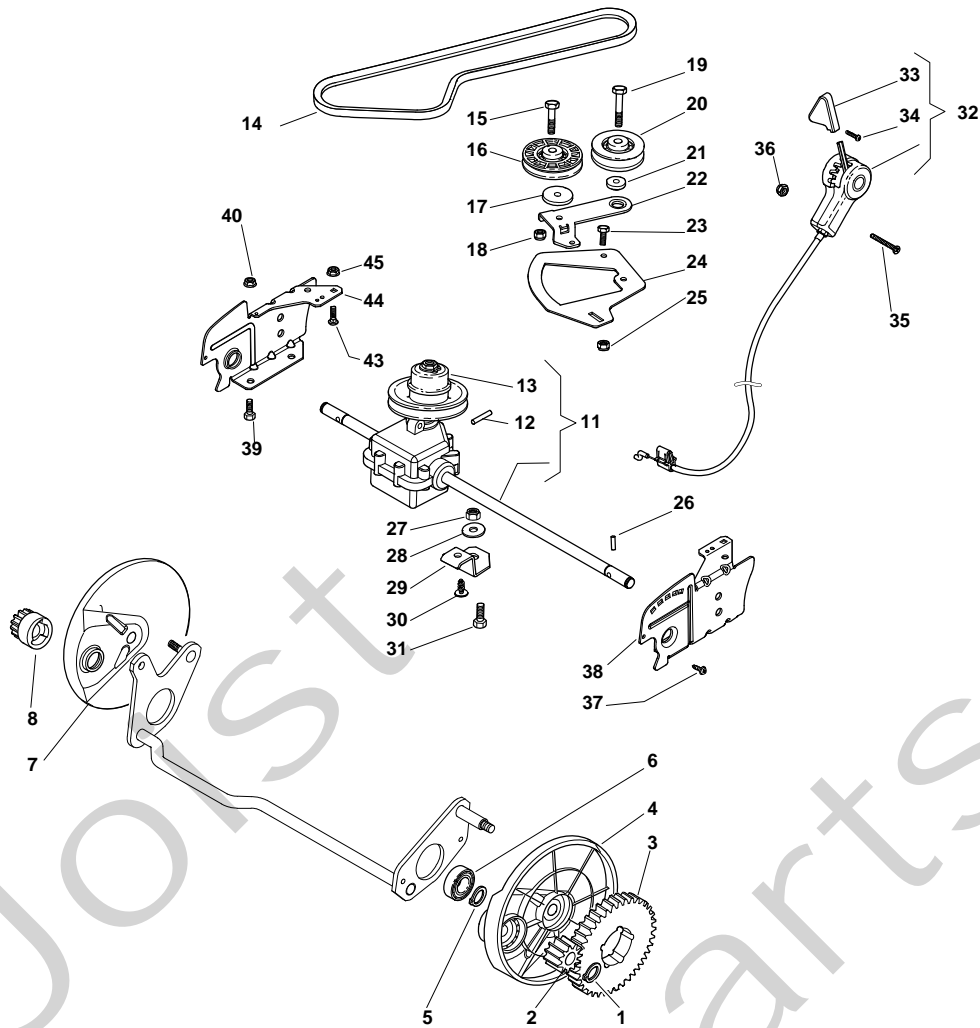

Pos. Fig.	Antal Quantity	Art No Part No	Benämning	Description	Anmärkning Notes
1	1	22722804/1	Hus	R Protection	
2	1	381000742/1	Chokereglage	Starter Drive	
2	1	381000742/1	Chokereglage	Starter Drive	(GGP 200 cc)
2	1	381030022/0	Chokereglage	Starter Drive	
2	1	381030022/0	Chokereglage	Starter Drive	(GGP 160 cc)
2	1	381030024/0	Chokereglage	Starter Drive	
2	1	381030024/0	Chokereglage	Starter Drive	(Honda)
3	1	22722805/1	Lock	L Protection	
4	1	12728300/0	Skruv	Screw	

Pos. Fig.	Antal Quantity	Art No Part No	Benämning	Description	Anmärkning Notes
1	2	12608600/0	Låsring	Snap Ring	
2	1	22570120/1	Drev	Pinion L	
3	2	22120105/1	Ringdrev	Ring Gear	
4	1	22600092/0	Hjulskydd	Protection, R Wheel	
5	2	12608600/0	Låsring	Snap Ring	
6	2	19216035/0	Lager	Bearing	
7	1	22600093/0	Hjulskydd	Protection, L Wheel	
8	1	22570110/1	Drev	Pinion R	
11	1	181003098/1	Transmission	Gear Box	
12	1	12645700/0	Stift	Pin	
13	1	122601925/0	Remskiva	Pulley	
14	1	35064010/0	Drivrem	Belt	
15	1	12674701/0	Skruv	Screw	
16	1	22601914/0	Spännrulle	Pulley	
17	1	22680009/0	Bricka	Washer	
18	1	12154510/0	Mutter	Nut	
19	1	12689500/0	Skruv	Screw	
20	1	22601915/0	Spännrulle	Pulley	
21	1	12793102/0	Skruv	Screw	
21	1	22671656/0	Distans	Washer	
22	1	22320007/0	Spännarm	Lever	
23	1	12791011/0	Skruv	Screw	
24	1	22806629/0	Fäste	Support	
25	2	12154510/0	Mutter	Nut	
26	2	22753000/0	Stift	Pin	
27	1	12155000/0	Mutter	Nut	
28	1	12523060/0	Bricka	Washer	
29	1	22551655/0	Fäste	Support	
30	1	12728704/0	Skruv	Screw	
31	1	12793102/0	Skruv	Screw	
32	1	81007112/0	Variatorreglage	Cable, Speed Drive Control	